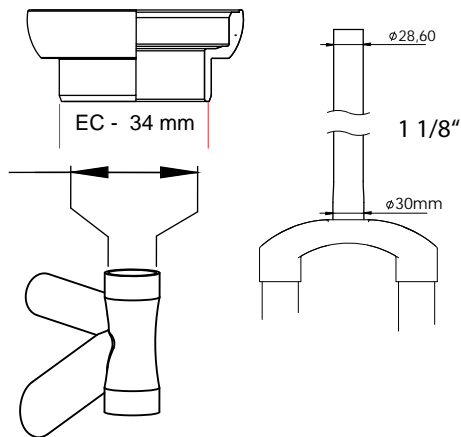

S.H.i.S.	S.H.i.S.	EC34/30
untere Bauhöhe	lower stack height	14,0 mm
Lager unten	lower bearing	S71806
EinpressØ Lagerschale	Ø cup skirt	34,0 mm
Einpressiefe	cup skirt length	22,0 mm
Ø Lagerschale	Ø cup	48,4 mm
Ø Steuersatzboden	Ø base plate	30,0 mm

**AH-34L Unterteil / lower part- 47.02.601R3S**

POS	QTY	item No.	Art.Bez.	name of the item
	1	47.02.601R3S	<b>Unterteil - EC34/30</b>	<b>lower headset type - EC34/30</b>
1	1	16.02.001R3	Steuersatzboden AH-34 schwarz, R3	base plate AH-34 black, R3
2	1	16.04.006R3	Drag-Seal R3 rot	Drag-Seal R3 red
3	1	S71806	Edelstahl Schrägkugellager 30x42x7	Stainless angular contact bearing 30x42x7
4	1	47.02.002R3	Lagerschale AH-34L mit Drag-Seal R3	bearing cup, AH-34L Drag-Seal R3

## Gängige Kombinationen zum AH-34L Unterteil: Established combinations for AH-34L lower part:

Oberteile / upper parts:

- EC34/28.6 - Art. 47.02.605S - (Workbook S/p 25)

- EC34/28.6 - Art. 16.02.605R3S - (Workbook S/p 17)