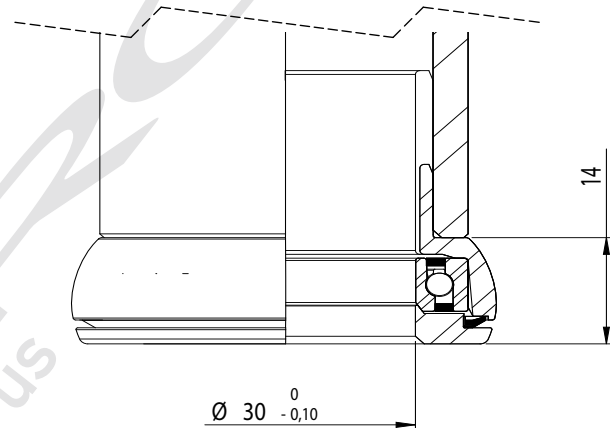

**EC34/30 - AH-34L Unterteil - lower part**

Laserdesign:

Farbe | Color:

.01. silver	.02. black	.03. white	.04. red
.05. blue	.06. gold	.07. orange	.09. titan
.11. green	.12. brown	.14. purple	.15. turquo.

S.H.i.S.	S.H.i.S.	EC34/30
untere Bauhöhe	lower stack height	14,0 mm
Lager unten	lower bearing	S71806
EinpressØ Lagerschale	Ø cup skirt	34,0 mm
Einpressiefe	cup skirt length	22,0 mm
Ø Lagerschale	Ø cup	48,4 mm
Ø Steuersatzboden	Ø base plate	30,0 mm

**AH-34L Unterteil / lower part- 47.02.601R3S**

POS	QTY	item No.	Art.Bez.	name of the item
	1	47.02.601R3S	<b>Unterteil - EC34/30</b>	<b>lower headset type - EC34/30</b>
1	1	16.02.001R3	Steuersatzboden AH-34 schwarz, R3	base plate AH-34 black, R3
2	1	16.04.006R3	Drag-Seal R3 rot	Drag-Seal R3 red
3	1	S71806	Edelstahl Schrägkugellager 30x42x7	Stainless angular contact bearing 30x42x7
4	1	47.02.002R3	Lagerschale AH-34L mit Drag-Seal R3	bearing cup, AH-34L Drag-Seal R3