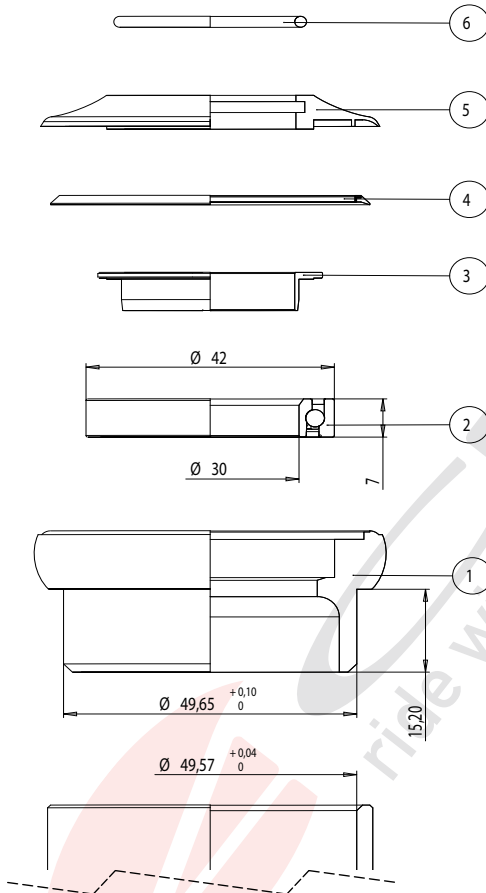

EC49/28.6 - AH-49R Oberteil - upper part

Laserdesign:

Farbe | Color:

- .01. silver
- .02. black
- .03. white
- .04. red
- .05. blue
- .06. gold
- .07. orange
- .09. titan
- .11. green
- .12. brown
- .14. purple
- .15. turquo.

S.H.i.S.	S.H.i.S.	EC49/28,6
obere Bauhöhe	upper stack height	16,7 mm
Lager oben	upper bearing	S71806
EinpressØ Lagerschale	Ø cup skirt	49,65 mm
Einpresstiefe	cup skirt length	15,2 mm
Ø Lagerschale	Ø cup	59,5 mm

AH-49R Oberteil / upper part- 17.02.605R2S

POS	QTY	item No.	Art.Bez.	name of the item
	1	17.02.605R2S	Oberteil - EC49/28,6	upper headset type - EC49/28,6
1	1	17.02.002R2	Lagerschale, AH-49R R2	bearing cup, AH-49R R2
2	1	S71806	Edelstahl Schrägkugellager 30x42x7	Stainless angular contact bearing 30x42x7
3	1	11.00.004	Zentrierring 1 1/8"	compression ring 1 1/8"
4	1	15.04.006R1	Drag-Seal rot	Drag-Seal red
5	1	17.02.005R2	Deckel, AH-49R R2	headset cover, AH-49R R2
6	1	DIN3771OR28X2	O-Ring 28x2 rot	O-Ring 28x2 red
	1	11.02.007	Spannkralle 1 1/8"	star nut 1 1/8"
	1	11.02.008	Spanndeckel 1 1/8"	top cap 1 1/8"
	1	DIN912M6X30A2	Zylinderschraube M6x30	cylinder head screw M6x30