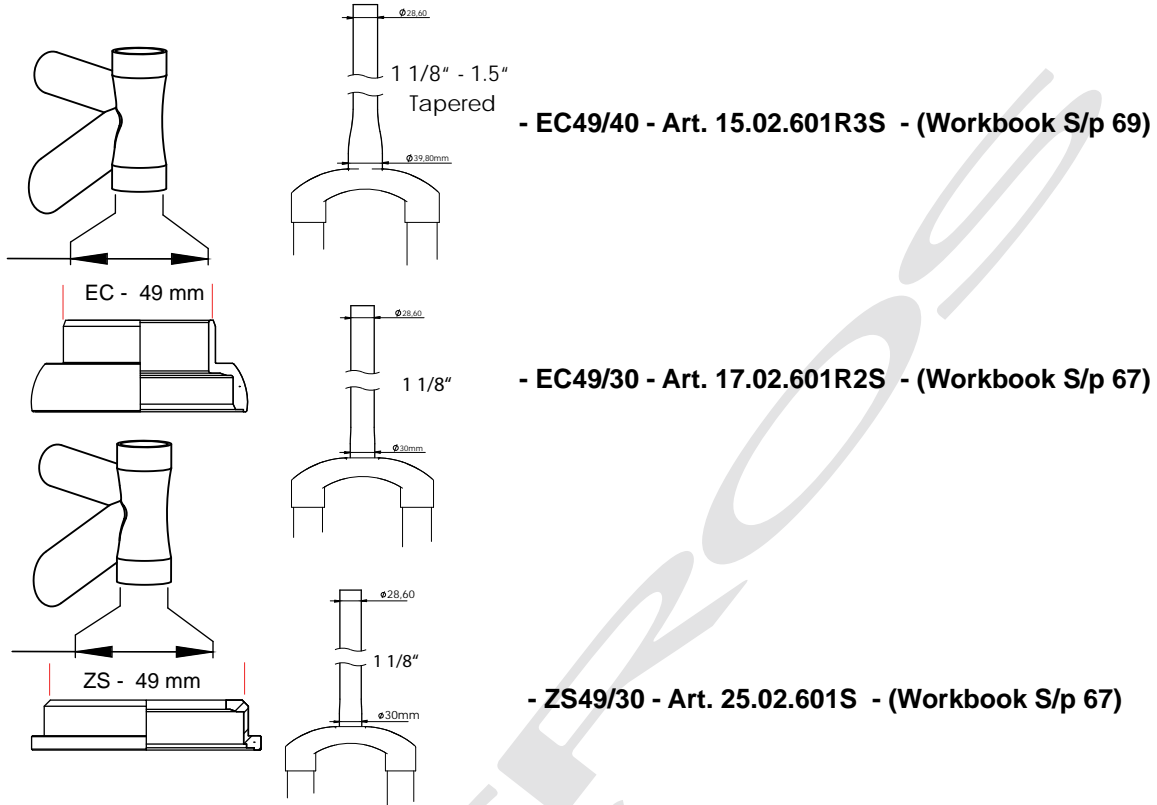

Gängige Kombinationen zum AH-49R Oberteil: Established combinations for AH-49R upper part:

Unterteile / lower parts:

ride with us