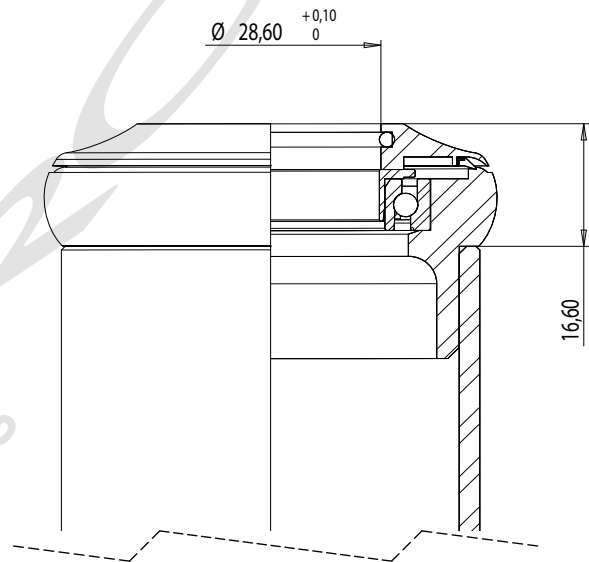

EC49/28.6 - AH-49R Oberteil - upper part

Laserdesign:

Farbe | Color:

- .01. silver
- .02. black
- .03. white
- .04. red
- .05. blue
- .06. gold
- .07. orange
- .09. titan
- .11. green
- .12. brown
- .14. purple
- .15. turquo.

S.H.i.S.	S.H.i.S.	EC49/28,6
obere Bauhöhe	upper stack height	16,7 mm
Lager oben	upper bearing	S71806
EinpressØ Lagerschale	Ø cup skirt	49,65 mm
Einpresstiefe	cup skirt length	15,2 mm
Ø Lagerschale	Ø cup	59,5 mm

AH-49R Oberteil / upper part- 17.02.605R2S

POS	QTY	item No.	Art.Bez.	name of the item
	1	17.02.605R2S	Oberteil - EC49/28,6	upper headset type - EC49/28,6
1	1	17.02.002R2	Lagerschale, AH-49R R2	bearing cup, AH-49R R2
2	1	S71806	Edelstahl Schrägkugellager 30x42x7	Stainless angular contact bearing 30x42x7
3	1	11.00.004	Zentrierring 1 1/8"	compression ring 1 1/8"
4	1	15.04.006R1	Drag-Seal rot	Drag-Seal red
5	1	17.02.005R2	Deckel, AH-49R R2	headset cover, AH-49R R2
6	1	DIN3771OR28X2	O-Ring 28x2 rot	O-Ring 28x2 red
	1	11.02.007	Spannkralle 1 1/8"	star nut 1 1/8"
	1	11.02.008	Spanndeckel 1 1/8"	top cap 1 1/8"
	1	DIN912M6X30A2	Zylinderschraube M6x30	cylinder head screw M6x30