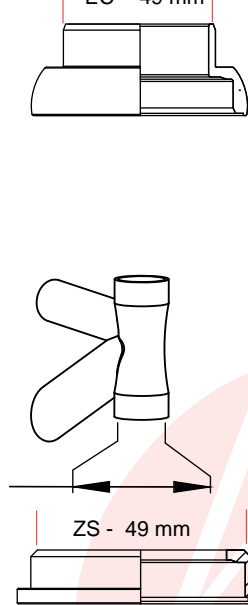

S.H.i.S.	S.H.i.S.	EC34/28,6
obere Bauhöhe	upper stack height	16,5 mm
Lager oben	upper bearing	S71806
EinpressØ Lagerschale	Ø cup skirt	34,0 mm
Einpresstiefe	cup skirt length	9,6 mm
Ø Lagerschale	Ø cup	48,4 mm

AH-34 Oberteil / upper part - 16.02.605R3S

POS	QTY	item No.	Art.Bez.	name of the item
	1	16.02.605R3S	Oberteil - EC34/28,6	upper headset type - EC34/28,6
1	1	16.02.002R3	Lagerschale AH-34 schwarz, R3	headset cup AH-34 black, R3
2	1	S71806	Edelstahl Schrägkugellager 30x42x7	Stainless angular contact bearing 30x42x7
3	1	11.00.004	Zentrierring 1 1/8"	compression ring 1 1/8"
4	1	16.04.006R3	Drag-Seal R3 rot	Drag-Seal R3 red
5	1	16.02.005R3	Steuersatzdeckel AH-34 schwarz, R3	headset cover AH-34 black, R3
6	1	DIN3771OR28X2	O-Ring 28x2 rot	O-Ring 28x2 red
	1	11.02.007	Spannkralle 1 1/8"	star nut 1 1/8"
	1	11.02.008	Spanndeckel 1 1/8"	top cap 1 1/8"
	1	DIN912M6X30A2	Zylinderschraube M6x30	cylinder head screw M6x30

Gängige Kombinationen zum AH-34 Oberteil: Established combinations for AH-34 upper part:

Unterteile / lower parts:

- EC34/30 - Art. 16.02.601R3S - (Workbook S/p 59)

- EC49/40 - Art. 15.02.601R3S - (Workbook S/p 69)