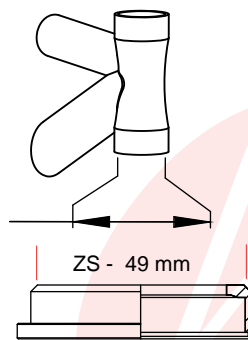

- ZS49/30 - Art. 25.02.601S - (Workbook S/p 79)