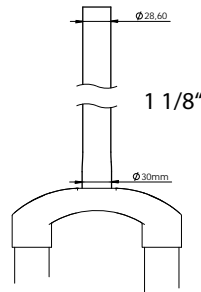

Gängige Kombinationen zum AH-34 Oberteil: Established combinations for AH-34 upper part:

Unterteile / lower parts:

- EC34/30 - Art. 16.02.601R3S - (Workbook S/p 59)