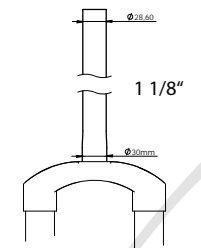

S.H.i.S.	S.H.i.S.	EC34/28,6
obere Bauhöhe	upper stack height	16,5 mm
Lager oben	upper bearing	S71806
EinpressØ Lagerschale	Ø cup skirt	34,0 mm
Einpresstiefe	cup skirt length	9,6 mm
Ø Lagerschale	Ø cup	48,4 mm

AH-34 Oberteil / upper part - 16.02.605R3S

POS	QTY	item No.	Art.Bez.	name of the item
	1	16.02.605R3S	Oberteil - EC34/28,6	upper headset type - EC34/28,6
1	1	16.02.002R3	Lagerschale AH-34 schwarz, R3	headset cup AH-34 black, R3
2	1	S71806	Edelstahl Schrägkugellager 30x42x7	Stainless angular contact bearing 30x42x7
3	1	11.00.004	Zentrierring 1 1/8"	compression ring 1 1/8"
4	1	16.04.006R3	Drag-Seal R3 rot	Drag-Seal R3 red
5	1	16.02.005R3	Steuersatzdeckel AH-34 schwarz, R3	headset cover AH-34 black, R3
6	1	DIN3771OR28X2	O-Ring 28x2 rot	O-Ring 28x2 red
	1	11.02.007	Spannkralle 1 1/8"	star nut 1 1/8"
	1	11.02.008	Spanndeckel 1 1/8"	top cap 1 1/8"
	1	DIN912M6X30A2	Zylinderschraube M6x30	cylinder head screw M6x30

Gängige Kombinationen zum AH-34 Oberteil: Established combinations for AH-34 upper part:

Unterteile / lower parts:

- EC34/30 - Art. 16.02.601R3S - (Workbook S/p 59)

- EC49/40 - Art. 15.02.601R3S - (Workbook S/p 69)