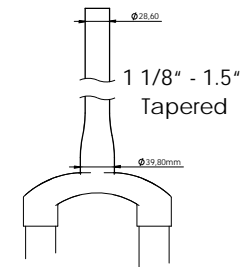

S.H.i.S.	S.H.i.S.	EC34/28,6
obere Bauhöhe	upper stack height	16,5 mm
Lager oben	upper bearing	S71806
EinpressØ Lagerschale	Ø cup skirt	34,0 mm
Einpresstiefe	cup skirt length	9,6 mm
Ø Lagerschale	Ø cup	48,4 mm

AH-34 Oberteil / upper part - 16.02.605R3S

POS	QTY	item No.	Art.Bez.	name of the item
	1	16.02.605R3S	Oberteil - EC34/28,6	upper headset type - EC34/28,6
1	1	16.02.002R3	Lagerschale AH-34 schwarz, R3	headset cup AH-34 black, R3
2	1	S71806	Edelstahl Schrägkugellager 30x42x7	Stainless angular contact bearing 30x42x7
3	1	11.00.004	Zentrierring 1 1/8"	compression ring 1 1/8"
4	1	16.04.006R3	Drag-Seal R3 rot	Drag-Seal R3 red
5	1	16.02.005R3	Steuersatzdeckel AH-34 schwarz, R3	headset cover AH-34 black, R3
6	1	DIN3771OR28X2	O-Ring 28x2 rot	O-Ring 28x2 red
	1	11.02.007	Spannkralle 1 1/8"	star nut 1 1/8"
	1	11.02.008	Spanndeckel 1 1/8"	top cap 1 1/8"
	1	DIN912M6X30A2	Zylinderschraube M6x30	cylinder head screw M6x30

Gängige Kombinationen zum AH-34 Oberteil: Established combinations for AH-34 upper part:

Unterteile / lower parts:

- EC34/30 - Art. 16.02.601R3S - (Workbook S/p 59)

- EC49/40 - Art. 15.02.601R3S - (Workbook S/p 69)