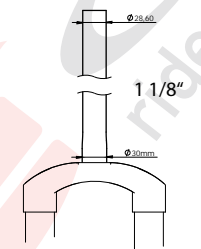

- ZS49/30 - Art. 25.02.601S - (Workbook S/p 79)