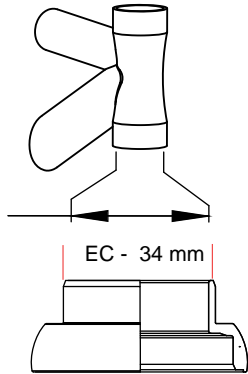

Gängige Kombinationen zum AH-34 Oberteil: Established combinations for AH-34 upper part:

Unterteile / lower parts:

- EC34/30 - Art. 16.02.601R3S - (Workbook S/p 59)