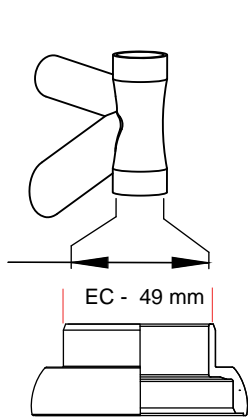

S.H.i.S.	S.H.i.S.	EC34/28,6
obere Bauhöhe	upper stack height	16,5 mm
Lager oben	upper bearing	S71806
EinpressØ Lagerschale	Ø cup skirt	34,0 mm
Einpresstiefe	cup skirt length	9,6 mm
Ø Lagerschale	Ø cup	48,4 mm

AH-34 Oberteil / upper part - 16.02.605R3S

POS	QTY	item No.	Art.Bez.	name of the item
	1	16.02.605R3S	Oberteil - EC34/28,6	upper headset type - EC34/28,6
1	1	16.02.002R3	Lagerschale AH-34 schwarz, R3	headset cup AH-34 black, R3
2	1	S71806	Edelstahl Schrägkugellager 30x42x7	Stainless angular contact bearing 30x42x7
3	1	11.00.004	Zentrierring 1 1/8"	compression ring 1 1/8"
4	1	16.04.006R3	Drag-Seal R3 rot	Drag-Seal R3 red
5	1	16.02.005R3	Steuersatzdeckel AH-34 schwarz, R3	headset cover AH-34 black, R3
6	1	DIN3771OR28X2	O-Ring 28x2 rot	O-Ring 28x2 red
	1	11.02.007	Spannkralle 1 1/8"	star nut 1 1/8"
	1	11.02.008	Spanndeckel 1 1/8"	top cap 1 1/8"
	1	DIN912M6X30A2	Zylinderschraube M6x30	cylinder head screw M6x30

Gängige Kombinationen zum AH-34 Oberteil: Established combinations for AH-34 upper part:

Unterteile / lower parts:

- EC34/30 - Art. 16.02.601R3S - (Workbook S/p 59)

- EC49/40 - Art. 15.02.601R3S - (Workbook S/p 69)