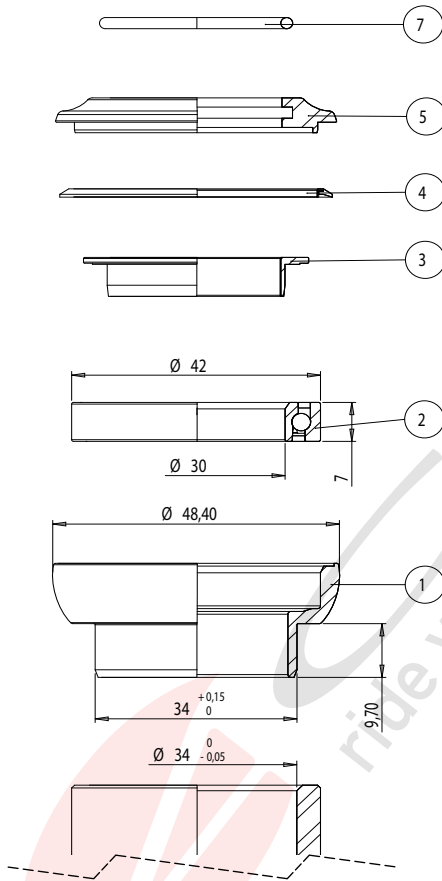

↑ EC34/28.6 - AH-34 Oberteil - upper part

Laserdesign:

Farbe | Color:

- .01. silver
- .02. black
- .03. white
- .04. red
- .05. blue
- .06. gold
- .07. orange
- .09. titan
- .11. green
- .12. brown
- .14. purple
- .15. turquo.

S.H.i.S.	S.H.i.S.	EC34/28,6
obere Bauhöhe	upper stack height	16,5 mm
Lager oben	upper bearing	S71806
EinpressØ Lagerschale	Ø cup skirt	34,0 mm
Einpresstiefe	cup skirt length	9,6 mm
Ø Lagerschale	Ø cup	48,4 mm

AH-34 Oberteil / upper part - 16.02.605R3S

POS	QTY	item No.	Art.Bez.	name of the item
	1	16.02.605R3S	Oberteil - EC34/28,6	upper headset type - EC34/28,6
1	1	16.02.002R3	Lagerschale AH-34 schwarz, R3	headset cup AH-34 black, R3
2	1	S71806	Edelstahl Schrägkugellager 30x42x7	Stainless angular contact bearing 30x42x7
3	1	11.00.004	Zentrierring 1 1/8"	compression ring 1 1/8"
4	1	16.04.006R3	Drag-Seal R3 rot	Drag-Seal R3 red
5	1	16.02.005R3	Steuersatzdeckel AH-34 schwarz, R3	headset cover AH-34 black, R3
6	1	DIN3771OR28X2	O-Ring 28x2 rot	O-Ring 28x2 red
	1	11.02.007	Spannkralle 1 1/8"	star nut 1 1/8"
	1	11.02.008	Spanndeckel 1 1/8"	top cap 1 1/8"
	1	DIN912M6X30A2	Zylinderschraube M6x30	cylinder head screw M6x30