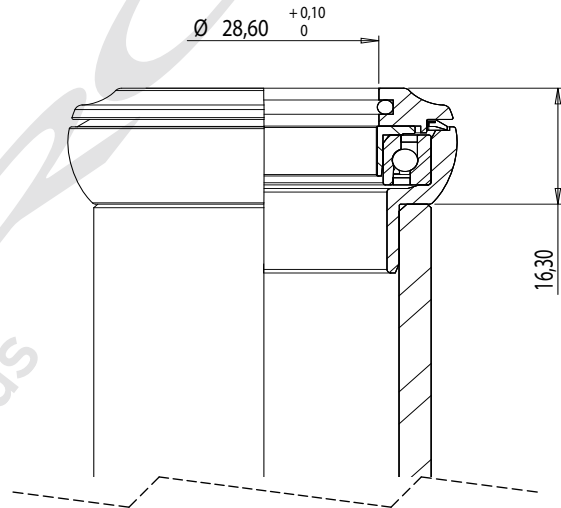

↑ EC34/28.6 - AH-34 Oberteil - upper part

Laserdesign:

Farbe | Color:

- .01. silver
- .02. black
- .03. white
- .04. red
- .05. blue
- .06. gold
- .07. orange
- .09. titan
- .11. green
- .12. brown
- .14. purple
- .15. turquo.

S.H.i.S.	S.H.i.S.	EC34/28,6
obere Bauhöhe	upper stack height	16,5 mm
Lager oben	upper bearing	S71806
EinpressØ Lagerschale	Ø cup skirt	34,0 mm
Einpresstiefe	cup skirt length	9,6 mm
Ø Lagerschale	Ø cup	48,4 mm

AH-34 Oberteil / upper part - 16.02.605R3S

POS	QTY	item No.	Art.Bez.	name of the item
	1	16.02.605R3S	Oberteil - EC34/28,6	upper headset type - EC34/28,6
1	1	16.02.002R3	Lagerschale AH-34 schwarz, R3	headset cup AH-34 black, R3
2	1	S71806	Edelstahl Schrägkugellager 30x42x7	Stainless angular contact bearing 30x42x7
3	1	11.00.004	Zentrierring 1 1/8"	compression ring 1 1/8"
4	1	16.04.006R3	Drag-Seal R3 rot	Drag-Seal R3 red
5	1	16.02.005R3	Steuersatzdeckel AH-34 schwarz, R3	headset cover AH-34 black, R3
6	1	DIN3771OR28X2	O-Ring 28x2 rot	O-Ring 28x2 red
	1	11.02.007	Spannkralle 1 1/8"	star nut 1 1/8"
	1	11.02.008	Spanndeckel 1 1/8"	top cap 1 1/8"
	1	DIN912M6X30A2	Zylinderschraube M6x30	cylinder head screw M6x30