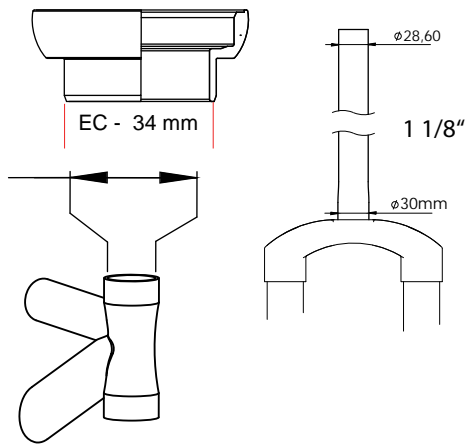

S.H.i.S.	S.H.i.S.	EC34/30
untere Bauhöhe	lower stack height	14,0 mm
Lager unten	lower bearing	S71806
EinpressØ Lagerschale	Ø cup skirt	34,0 mm
Einpresstiefe	cup skirt length	9,6 mm
Ø Lagerschale	Ø cup	48,4 mm
Ø Steuersatzboden	Ø base plate	30,0 mm

AH-34 Unterteil / lower part - 16.02.601R3S

POS	QTY	item No.	Art.Bez.	name of the item
	1	16.02.601R3S	Unterteil - EC34/30	lower headset type - EC34/30
1	1	16.02.001R3	Steuersatzboden AH-34 schwarz, R3	base plate AH-34 black, R3
2	1	16.04.006R3	Drag-Seal R3 rot	Drag-Seal R3 red
3	1	S71806	Edelstahl Schrägkugellager 30x42x7	Stainless angular contact bearing 30x42x7
4	1	16.02.002R3	Lagerschale AH-34 schwarz, R3	headset cup AH-34 black, R3

Gängige Kombinationen zum AH-34 Unterteil: Established combinations for AH-34 lower part:

Oberteile / upper parts:

- EC34/28.6 - Art. 16.02.605R3S - (Workbook S/p 17)

- EC34/28.6 Block Lock - Art. 52.02.605S (WB S/p 21)