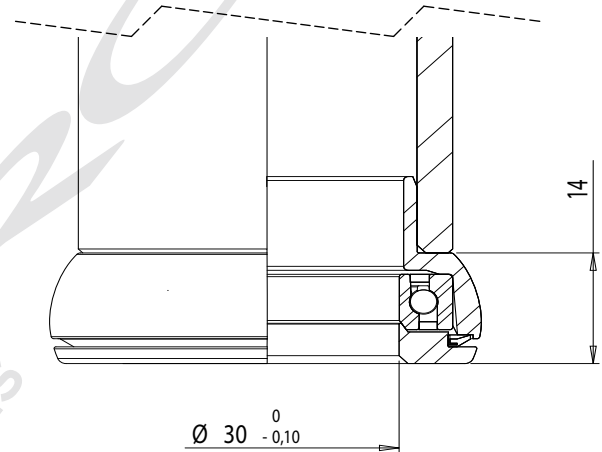

Produkte - Steuersatz - EC

EC34/30 - AH-34 Unterteil - lower part

Laserdesign:

Farbe | Color:

- .01. silver
- .02. black
- .03. white
- .04. red
- .05. blue
- .06. gold
- .07. orange
- .09. titan
- .11. green
- .12. brown
- .14. purple
- .15. turquo.

S.H.i.S.	S.H.i.S.	EC34/30
untere Bauhöhe	lower stack height	14,0 mm
Lager unten	lower bearing	S71806
EinpressØ Lagerschale	Ø cup skirt	34,0 mm
Einpresstiefe	cup skirt length	9,6 mm
Ø Lagerschale	Ø cup	48,4 mm
Ø Steuersatzboden	Ø base plate	30,0 mm

AH-34 Unterteil / lower part - 16.02.601R3S

POS	QTY	item No.	Art.Bez.	name of the item
	1	16.02.601R3S	Unterteil - EC34/30	lower headset type - EC34/30
1	1	16.02.001R3	Steuersatzboden AH-34 schwarz, R3	base plate AH-34 black, R3
2	1	16.04.006R3	Drag-Seal R3 rot	Drag-Seal R3 red
3	1	S71806	Edelstahl Schrägkugellager 30x42x7	Stainless angular contact bearing 30x42x7
4	1	16.02.002R3	Lagerschale AH-34 schwarz, R3	headset cup AH-34 black, R3